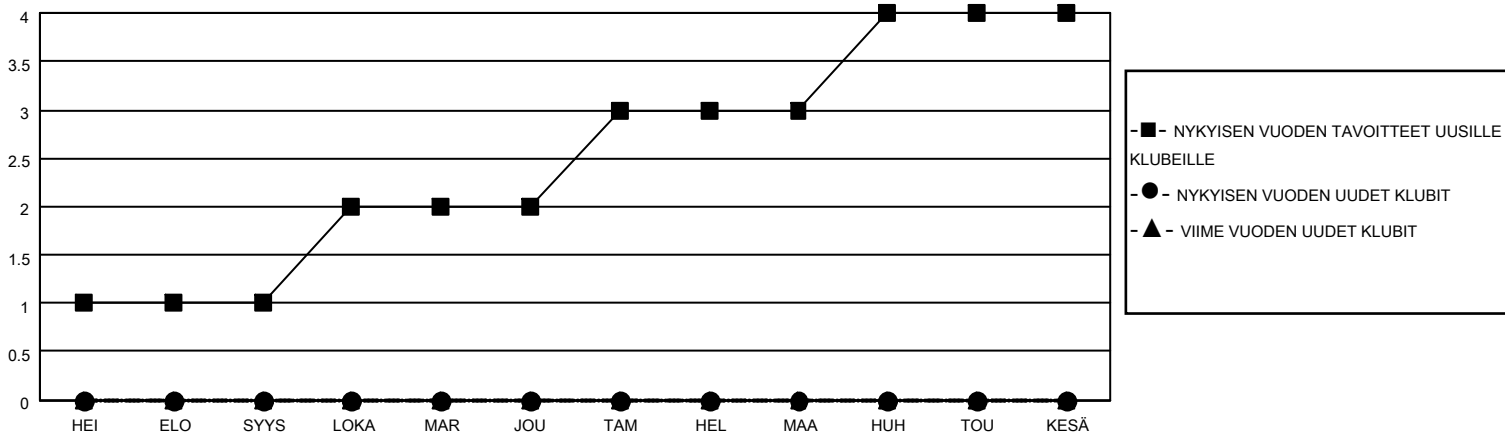

MONTHLY MEMBERSHIP PROGRESS REPORT

SIJAINTI FINLAND

District 107 C

Results as of: 5/31/2022

Klubit				jäsentä			
TULOKSET 2021-2022				TULOKSET 2021-2022			
NELJÄNNES	UUDEN KLUBIN TAVOITE	UUDET KLUBIT	LOPETETUT KLUBIT	NELJÄNNES	JÄSENKASVUN NETTOTAVOITE	TOTEUTUNUT JÄSENKASVU	POISTETUT JÄSENET (mukaan lukien siirrot)
HEI/ELO/SYYS	1	0	0	HEI/ELO/SYYS	5	5	28
LOKA/MAR/JOU	1	0	0	LOKA/MAR/JOU	5	25	38
TAM/HEL/MAA	1	0	0	TAM/HEL/MAA	10	20	38
HUH/TOU/KESÄ	1	0	0	HUH/TOU/KESÄ	5	10	67

TAVOITTEET JA UUDET KLUBIT, KUMULATIIVINEN