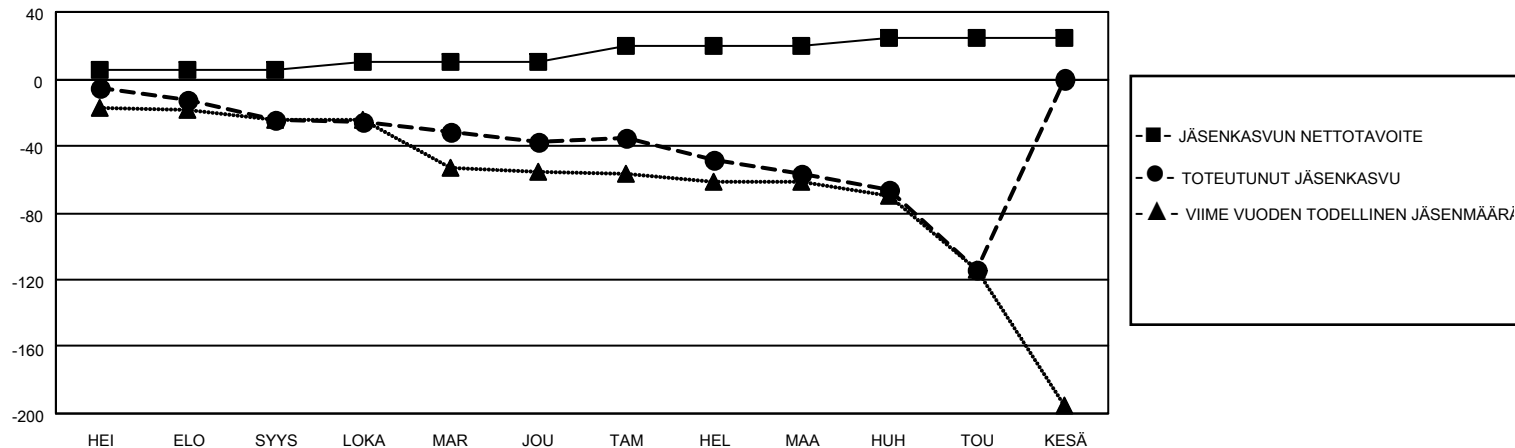

# MONTHLY MEMBERSHIP PROGRESS REPORT

SIJAINTI FINLAND

District 107 C

Results as of: 5/31/2022

Klubit				jäsentä			
TULOKSET 2021-2022				TULOKSET 2021-2022			
NELJÄNNES	UUDEN KLUBIN TAVOITE	UUDET KLUBIT	LOPETETUT KLUBIT	NELJÄNNES	JÄSENKASVUN NETTOTAVOITE	TOTEUTUNUT JÄSENKASVU	POISTETUT JÄSENET (mukaan lukien siirrot)
HEI/ELO/SYYS	1	0	0	HEI/ELO/SYYS	5	5	28
LOKA/MAR/JOU	1	0	0	LOKA/MAR/JOU	5	25	38
TAM/HEL/MAA	1	0	0	TAM/HEL/MAA	10	20	38
HUH/TOU/KESÄ	1	0	0	HUH/TOU/KESÄ	5	10	67

TAVOITTEET JA UUDET KLUBIT, KUMULATIIVINEN

TAVOITTEET JA JÄSENET, KUMULATIIVINEN

LAKKAUTETUT KLUBIT: 0

ERONNEET JÄSENET

KUOLLUT	25
KLUBI LAKKAUTETTU	0
MUU	146
<b>YHTEENSÄ</b>	<b>171</b>

35 CLUBS OF 80 LISÄNNYT YHDEN TAI USEAMMAN UUTTA JÄSENTÄ